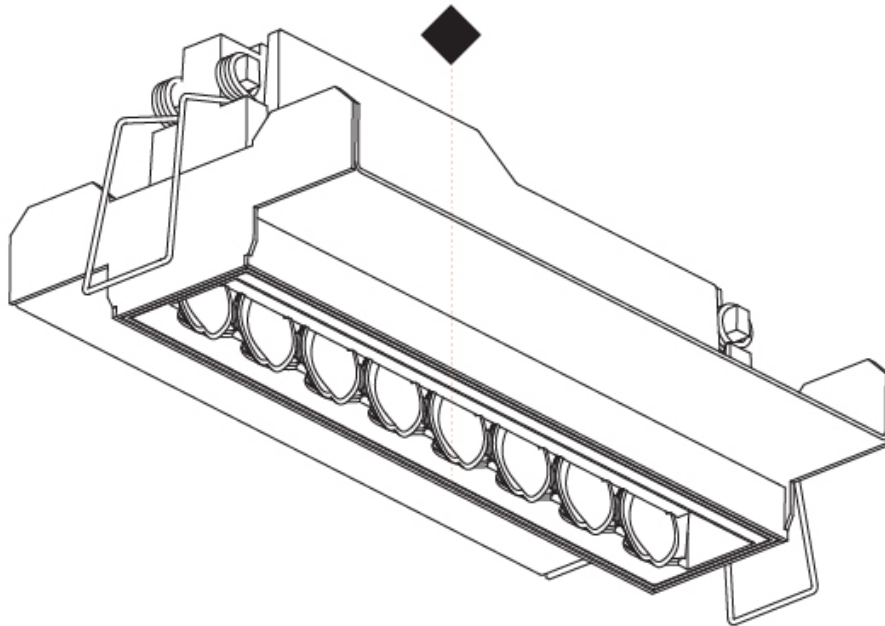

100mm
3 15/16"

12 1/2 mm
1/2"

173mm x 42mm
6 13/16" x 1 5/8"

MAGIQ HOLLOW WALLWASH KORONA TRIMLESS

A35579-

PROJECT	_____
TYPE	_____
SPECIFIER	_____
QUANTITY	_____
DATE	_____

PROJECT	
TYPE	
SPECIFIER	
QUANTITY	
DATE	